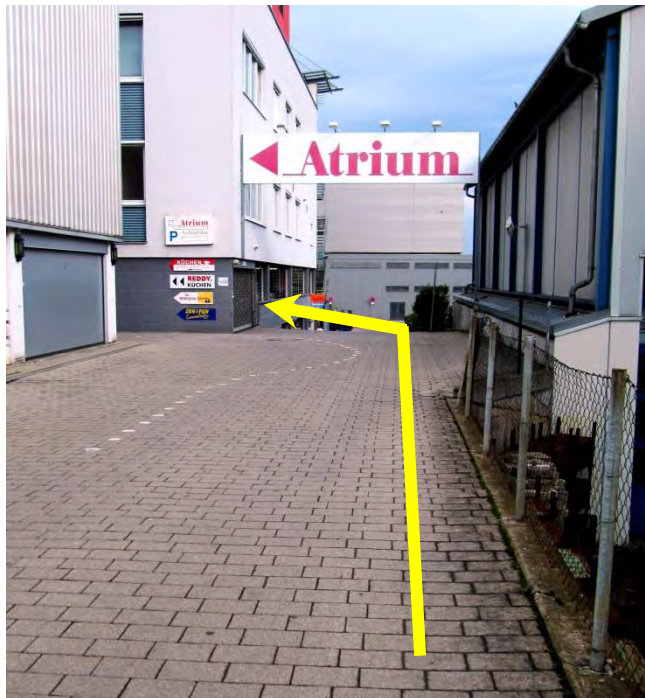

- Anfahrt in2p GmbH
- Einfahrt Tiefgarage Atrium

**in2p GmbH**  
Waiblinger Straße 124  
70734 Fellbach  
+49 711/5788490  
[in2p.com](http://in2p.com)

## •• Anfahrt in2p GmbH Code Toröffner und reservierte Parkplätze

- Die Tastatur vom Toröffner befindet sich links vom Rolltor
- Den Code den Sie erhalten haben eingeben und im Anschluss die **↔ Taste** drücken
- Die reservierten Parkplätze befinden sich links vom Treppenhaus und sind an dem beleuchteten Schild zu erkennen.

Einfahrt Tiefgarage

Reservierte Kundenparkplätze